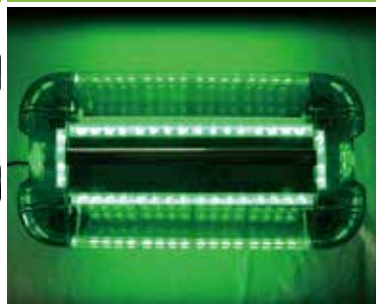

本体はカラーハウジングを採用。明るさを維持しつつ鮮やかに光り、周囲へ注意を促します。

商品仕様

対応電圧：10-30V
点灯パターン：15種類
配線長：本体⇄シガーソケット 約2.9m
本体サイズ：59x30x19 (WxDxH) cm
LED出力：80w

高さのあるステー底面にはマグネットが付属。必要な時だけ取り付けることができます。
ステーはスライド移動ができ、マグネットの取り外しも可能。固定して使用したい場合でも対応できます。